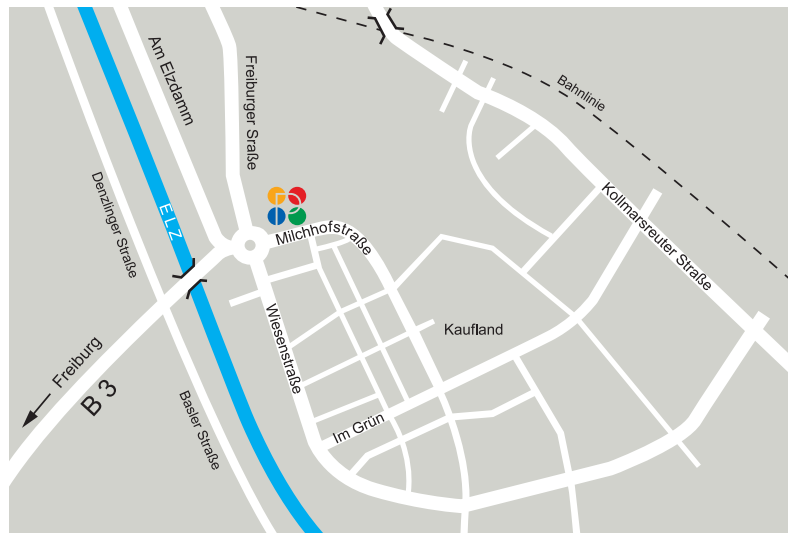

Claudia Gaßner

...zur eigenen Gestaltung,
zu eigenen Bildern,
zu unserer **eigenen Malerei**

Kunst im PZI

Sehr geehrte Damen und Herren, liebe Freunde der „Kunst im PZI“, wir freuen uns sehr, im Rahmen unserer „Ausstellungsreihe lokaler Künstler“, Arbeiten von drei Lehrerinnen der „Eduard-Spranger-Schule“ Emmendingen-Wasser zeigen zu dürfen. Die Ausstellung kann in der Zeit von 8:00 bis 18:00 Uhr von Montag bis Freitag besucht werden. Der Eintritt ist frei.