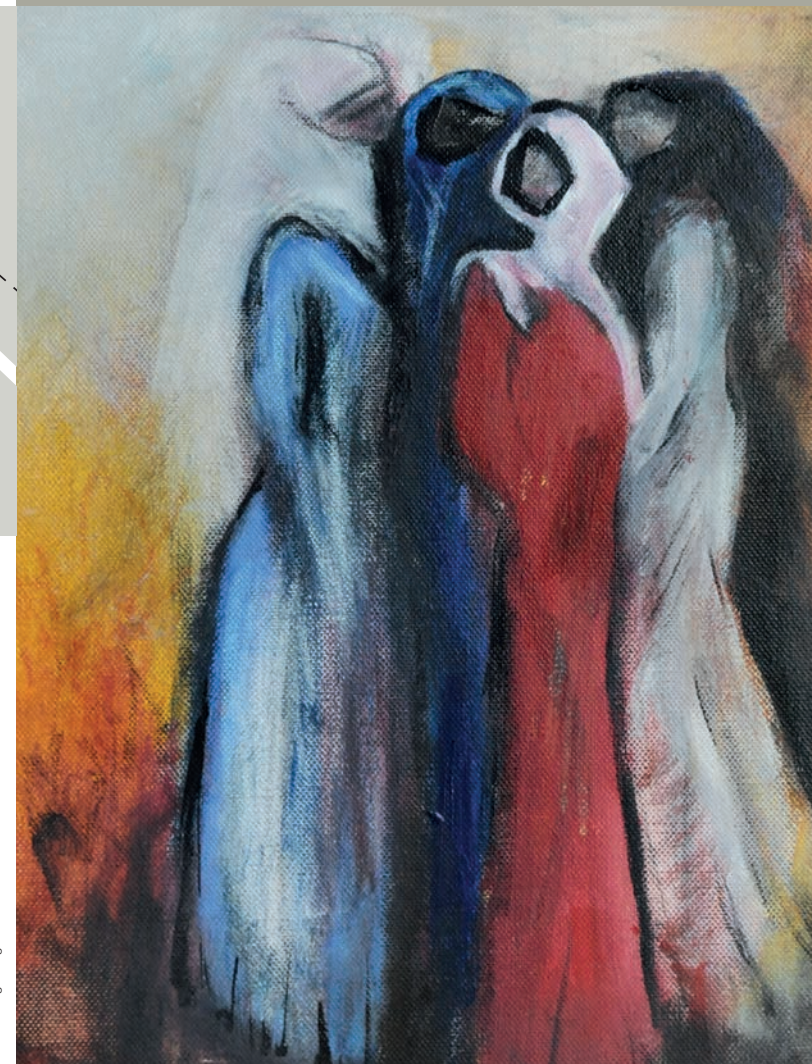

Claudia Gaßner

...zur eigenen Gestaltung,
zu eigenen Bildern,
zu unserer **eigenen Malerei**

Kunst im PZI

Sehr geehrte Damen und Herren, liebe Freunde der „Kunst im PZI“, wir freuen uns sehr, im Rahmen unserer „Ausstellungsreihe lokaler Künstler“, Arbeiten von drei Lehrerinnen der „Eduard-Spranger-Schule“ Emmendingen-Wasser zeigen zu dürfen. Die Ausstellung kann in der Zeit von 8:00 bis 18:00 Uhr von Montag bis Freitag besucht werden. Der Eintritt ist frei.

Christa Wagner

Verstehen wollen durch Malerei –
sich und andere, das verbindet uns als Künstlerinnen.

Christa Wagner

Claudia Gaßner

Verstehen wollen durch Malerei –
das verbindet uns als Lehrerinnen, die im künstlerischen
Bereich an der „Eduard-Spranger-Schule“ tätig sind.
Im Austausch mit Kindern und Jugendlichen finden sich
die Wege...